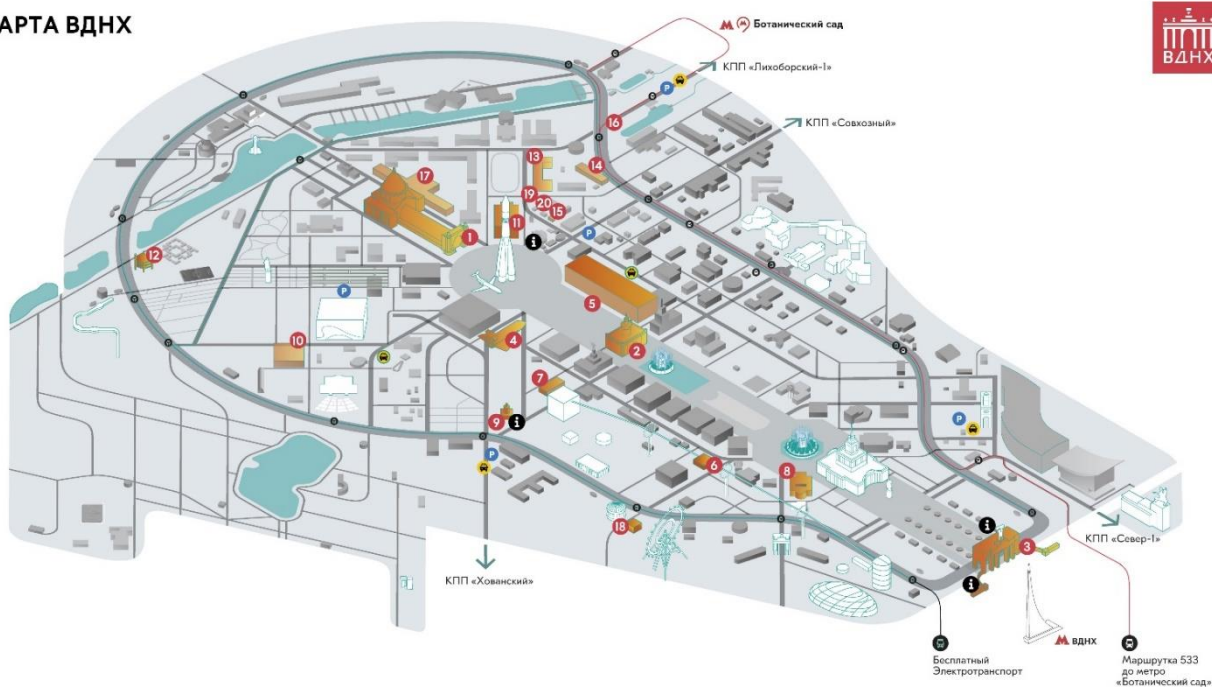

Подробная информация о специальных предложениях также будет предоставляться на инфо-стойке в павильоне № 57 и № 55, и в [инфоцентрах ВДНХ](#).

Чтобы получать больше скидок и привилегий зарегистрируйтесь в программе лояльности «Друзья ВДНХ» и получите накопительную виртуальную карту со скидкой от 5% до 20% для множества других мероприятий и площадок.

# Как добраться до выставки «Дача. Сад. Ландшафт. Малая механизация», павильона № 55 и объектов программы лояльности «Друзья ВДНХ»

## КАРТА ВДНХ

- 1 Центр «Космонавтика и авиация»
- 2 Центр «Слово»
- 3 Музей ВДНХ
- 4 Интерактивный музейный комплекс «Буря»
- 5 Исторический парк «Россия — моя история»
- 6 Театр сказок
- 7 Музей «Лес»
- 8 Интерактивная выставка «Робостанция»

- 9 Музей кукол
- 10 Скалолазный центр BigWall
- 11 Музей оптических иллюзий
- 12 Вербочный парк Sky Town
- 13 Мастерская и школа стекла
- 14 Мануфактура «Дымов Керамика»
- 15 Мастерская елочных игрушек Christmas Art
- 16 Городская ферма